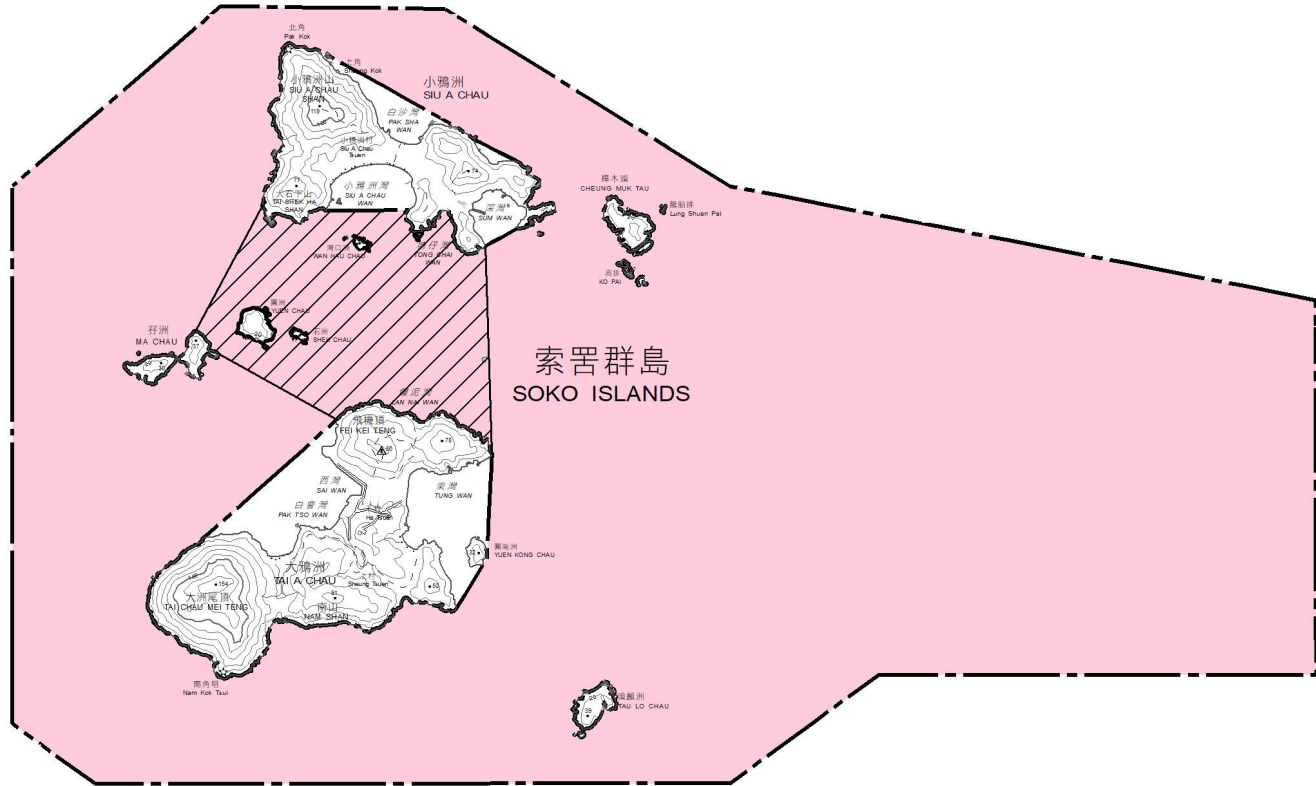

# 南大嶼海岸公園管理計劃

## SOUTH LANTAU MARINE PARK MANAGEMENT PLAN

Boundary of Hong Kong Special Administrative Region  
 香港特別行政區界  
 漁農自然護理署  
 郊野公園及海岸公園管理局  
 COUNTRY AND MARINE PARKS AUTHORITY  
 AGRICULTURE, FISHERIES AND CONSERVATION DEPARTMENT

-  海岸公園 (面積約 2 067 公頃)  
MARINE PARK  
(AREA: about 2 067 hectares)
-  核心區 (面積約 145 公頃)  
CORE AREA  
(AREA: about 145 hectares)