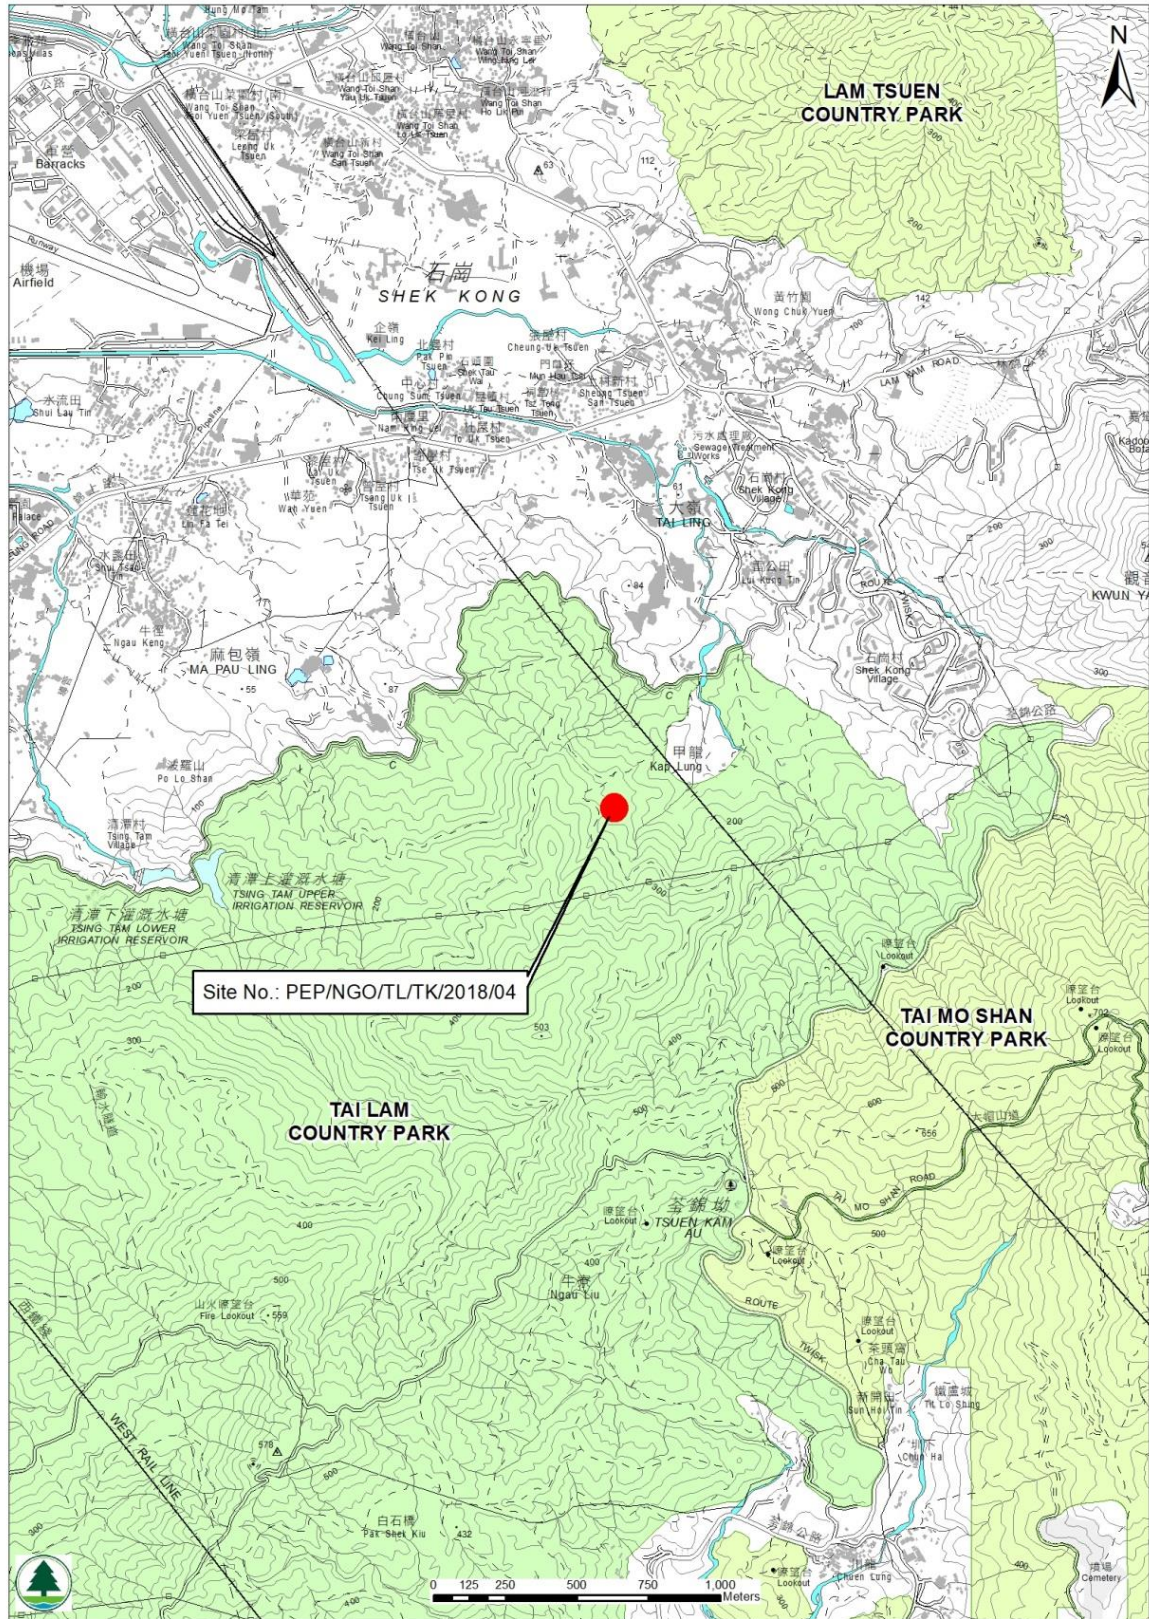

**Agriculture, Fisheries and Conservation Department**  
**Country Parks Plantation Enrichment Programme**  
**Site Information**

Site No.	PEP/NGO/TL/TK/2018/04 (Site 4)
Location	Kap Lung Forest Trail, Tai Lam Country Park
Grid reference	KK014819
Year since the establishment of the plantation site	18 years
Dominant species found in the site	<i>Lophostemon confertus</i> , <i>Acacia confusa</i>
Size	~ 1 ha

**漁農自然護理署**  
**郊野公園植林優化計劃**  
**選址資料**

選址編號	PEP/NGO/TL/TK/2018/04 (選址四)
位置	大欖郊野公園，甲龍林徑
座標	KK014819
植林區年期	18 年
主要品種	紅膠木、台灣相思
面積	約 1 公頃

**Site Photos 選址圖片**

# Location plan 位置圖

M\_VM\_2018\_009\_4