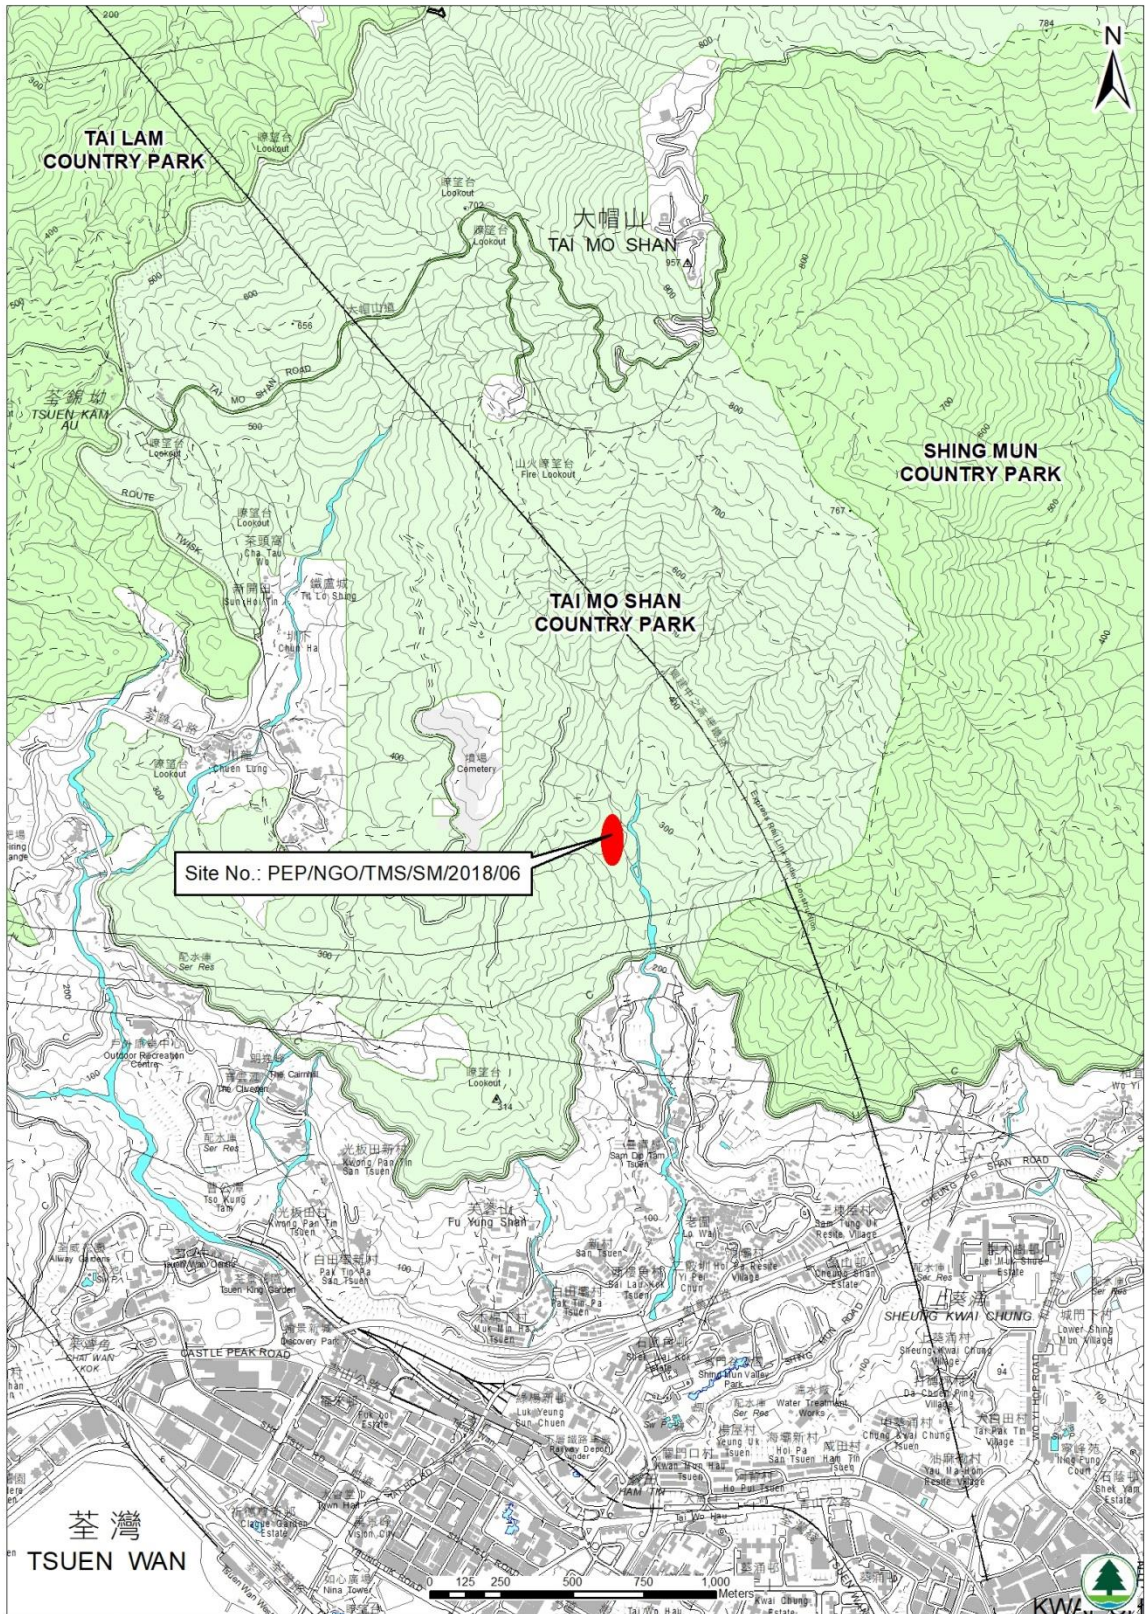

Agriculture, Fisheries and Conservation Department
Country Parks Plantation Enrichment Programme
Site Information

Site No.	PEP/NGO/TMS/SM/2018/06 (Site 6)
Location	Lung Mun Country Trail, Tai Mo Shan Country Park
Grid reference	JK036791
Year since the establishment of the plantation site	17 years
Dominant species found in the site	<i>Acacia confusa</i> , <i>A. auriculiformis</i> , <i>Lophostemon confertus</i>
Size	~ 1 ha

漁農自然護理署
郊野公園植林優化計劃
選址資料

選址編號	PEP/NGO/TMS/SM/2018/06 (選址六)
位置	大帽山郊野公園，龍門郊遊徑
座標	JK036791
植林區年期	17 年
主要品種	台灣相思、耳果相思、紅膠木
面積	約 1 公頃

Site Photos 選址圖片

Location plan 位置圖

M_VM_2018_009_6