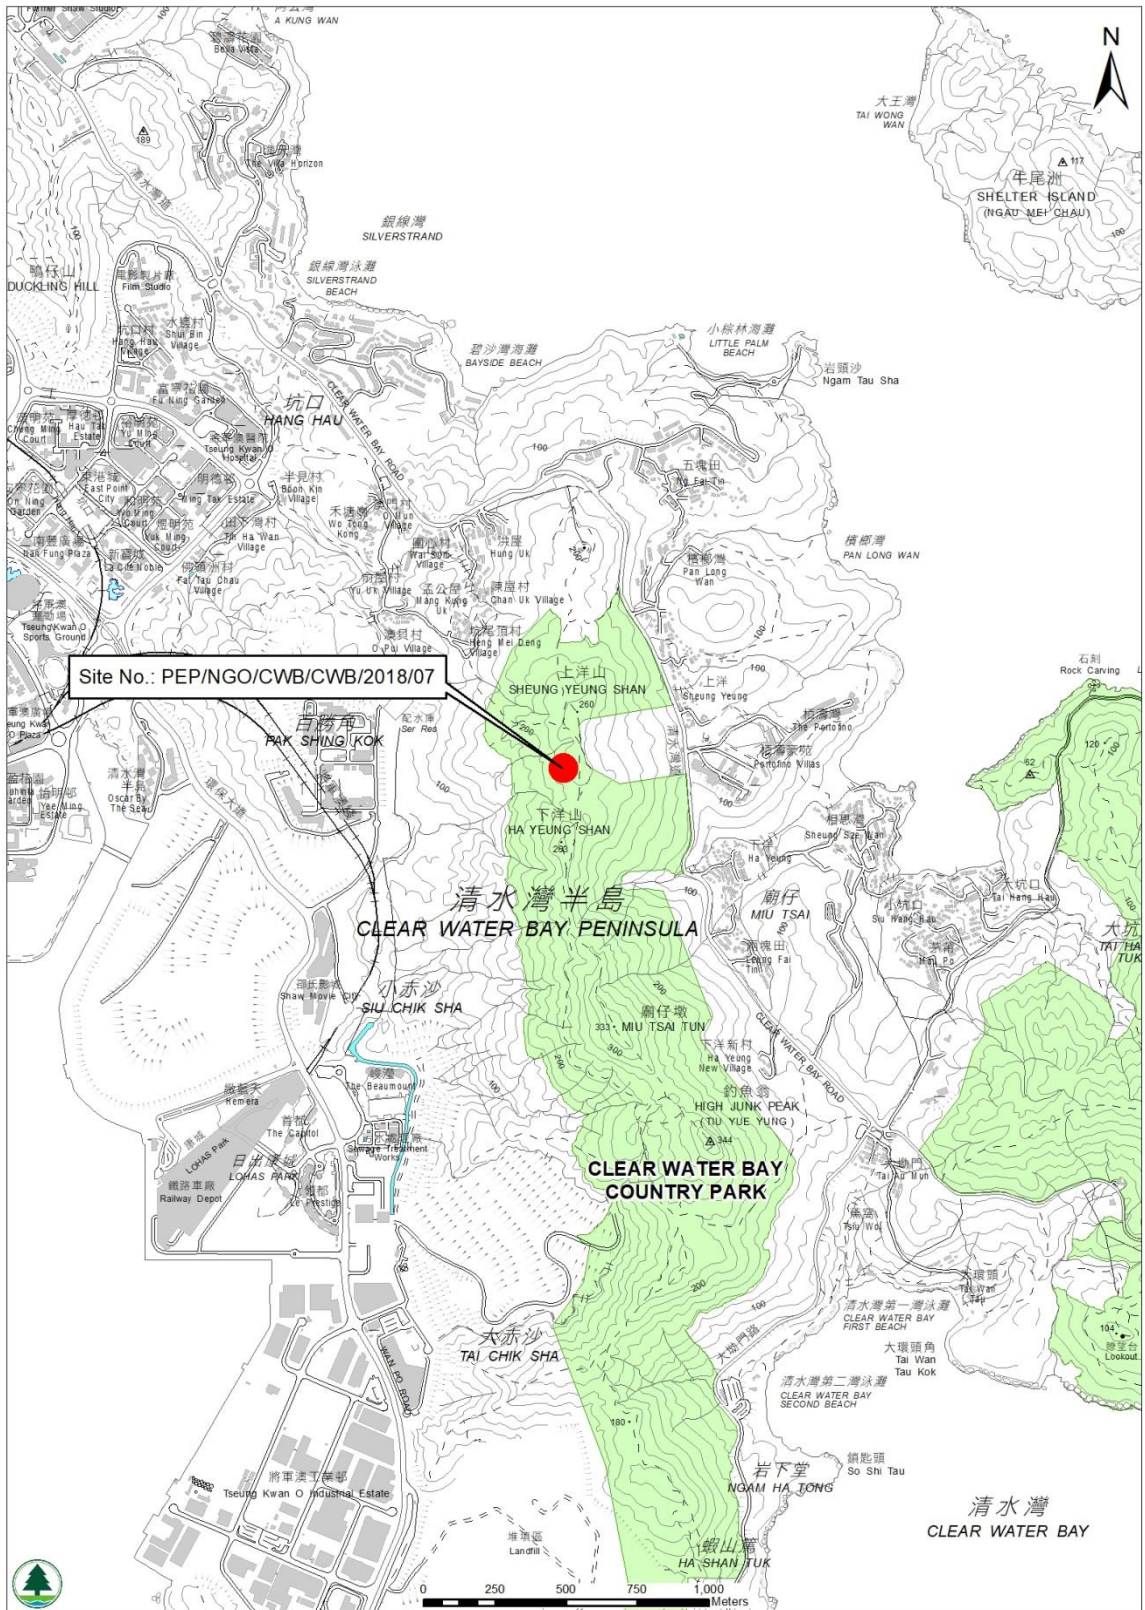

Agriculture, Fisheries and Conservation Department
Country Parks Plantation Enrichment Programme
Site Information

Site No.	PEP/NGO/CWB/CWB/2018/07 (Site 7)
Location	Sheung Yeung Shan, High Junk Peak Country Trail, Clear Water Bay Country Park
Grid reference	KK198694
Year since the establishment of the plantation site	16 years
Dominant species found in the site	<i>Acacia mangium</i> , <i>A. auriculiformis</i>
Size	~ 1 ha

漁農自然護理署
郊野公園植林優化計劃
選址資料

選址編號	PEP/NGO/CWB/CWB/2018/07 (選址七)
位置	清水灣郊野公園，釣魚翁郊遊徑，上洋山
座標	KK198694
植林區年期	16年
主要品種	大葉相思、耳果相思
面積	約1公頃

Site Photos 選址圖片

Location plan 位置圖

M_VM_2018_009_7