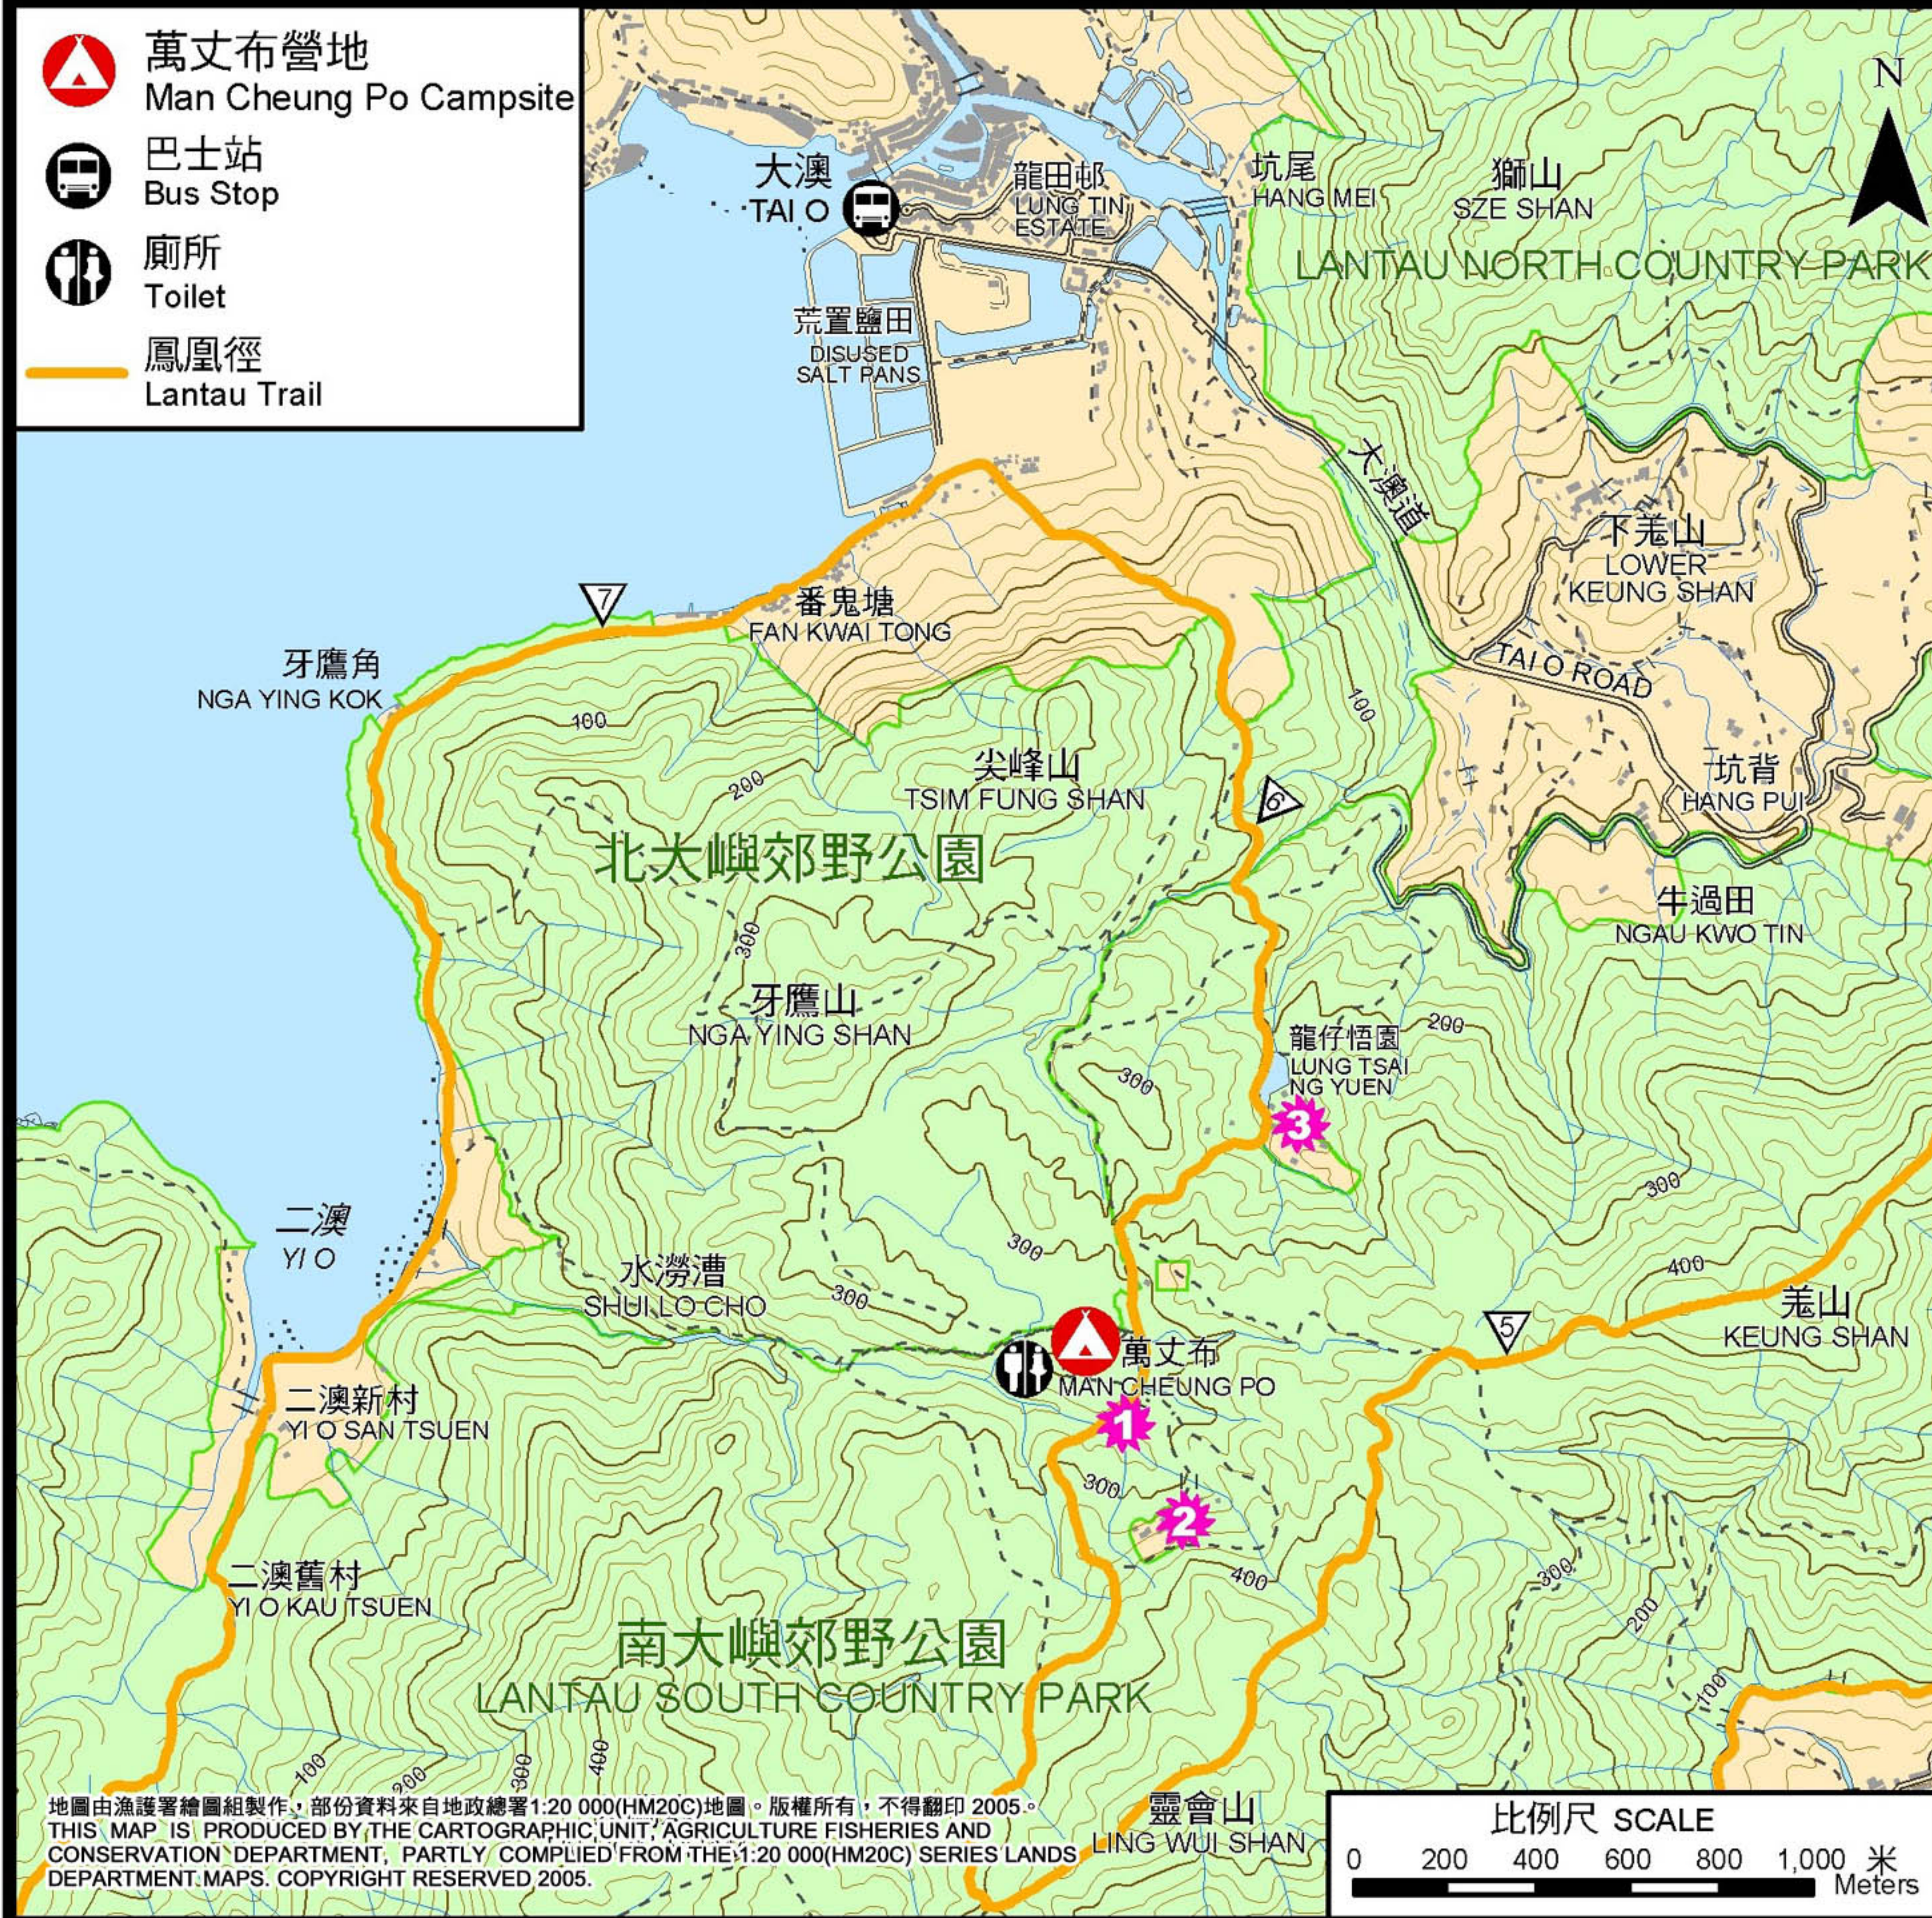

萬丈布營地
Man Cheung Po Campsite

巴士站
Bus Stop

廁所
Toilet

鳳凰徑
Lantau Trail

地圖由漁護署繪圖組製作，部份資料來自地政總署1:20 000(HM20C)地圖。版權所有，不得翻印 2005。
THIS MAP IS PRODUCED BY THE CARTOGRAPHIC UNIT, AGRICULTURE FISHERIES AND CONSERVATION DEPARTMENT, PARTLY COMPILED FROM THE 1:20 000(HM20C) SERIES LANDS DEPARTMENT MAPS. COPYRIGHT RESERVED 2005.

景點推介：
Vistas :

萬丈布
Man Cheung Po

慈興寺
Tsz Hing Monastery

龍仔悟園
Lung Tsai Ng Yuen