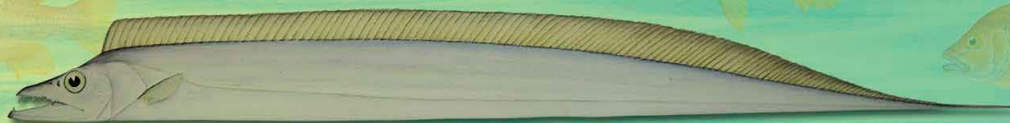

牙帶 *Trichiurus lepturus*