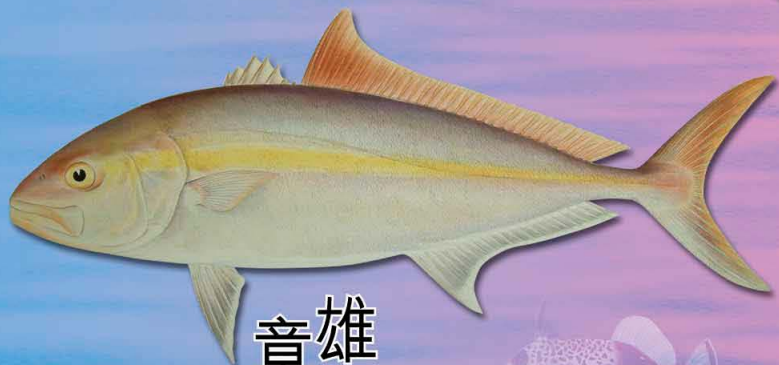

章雄

Seriola dumerili

香港常見

海魚系列

www.afcd.gov.hk

2010

漁業教育中心
FISHERIES EDUCATION CENTRE