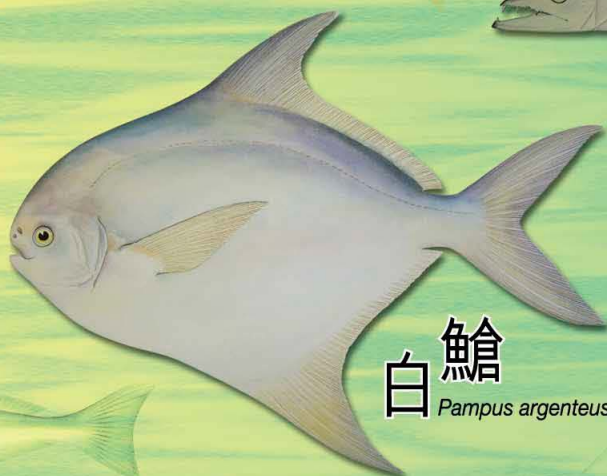

白鯧 *Pampus argenteus*