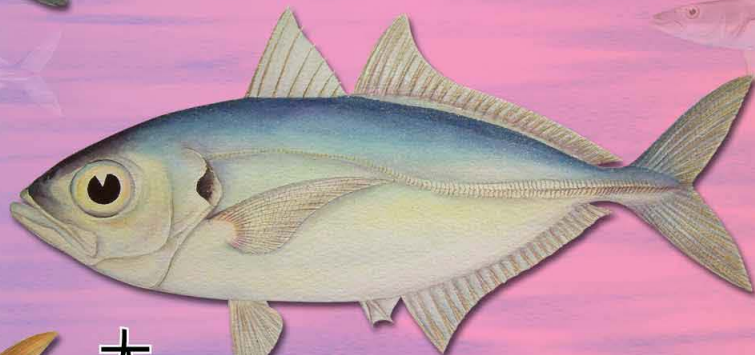

大眼魴

Selar crumenophthalmus