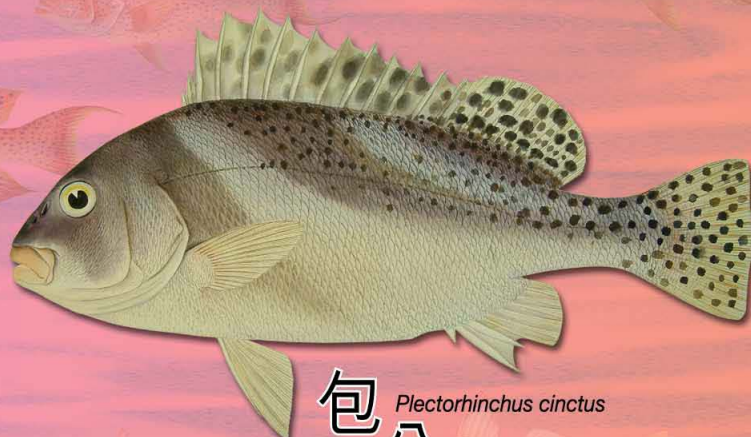

香港
常見

2010

漁業教育中心
FISHERIES EDUCATION CENTRE

www.afcd.gov.hk

海系魚
列

包公 *Plectorhinchus cinctus*