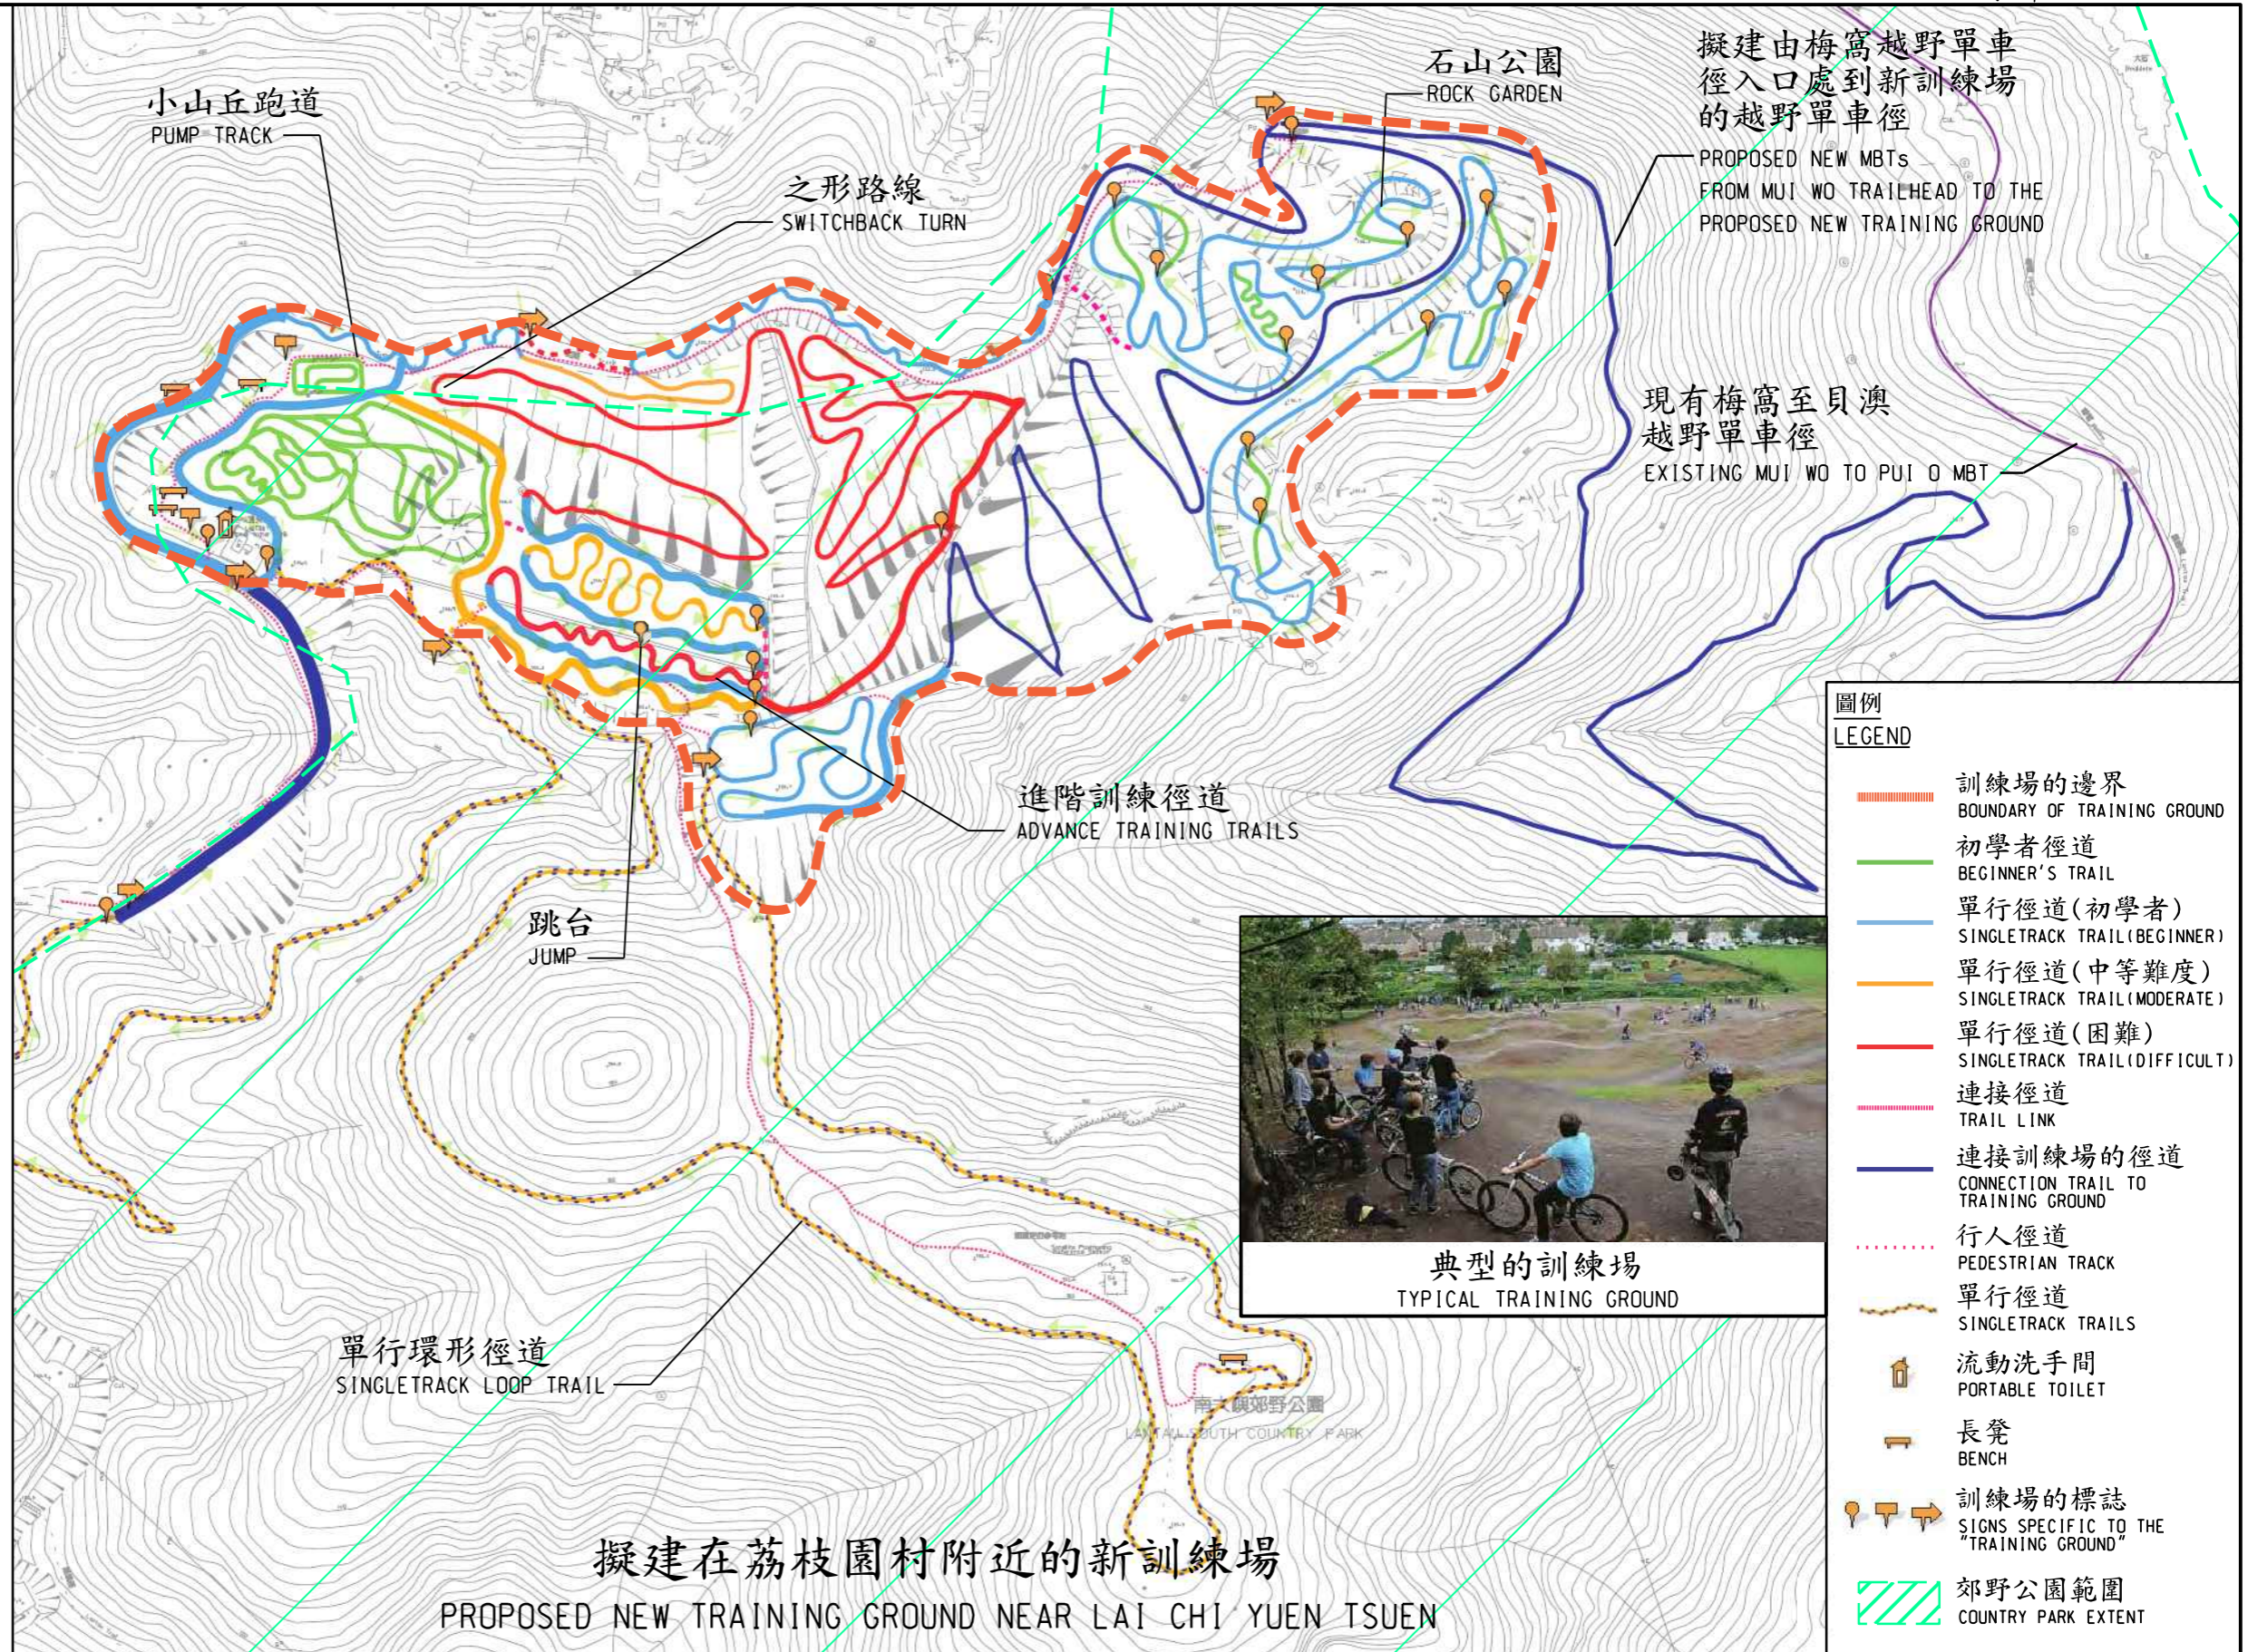

小山丘跑道
PUMP TRACK

之形路線
SWITCHBACK TURN

石山公園
ROCK GARDEN

跳台
JUMP

圖則名稱 drawing title

南大嶼山(梅窩及芝麻灣)越野單車徑網絡擴建工程

EXPANSION OF MOUNTAIN BIKE TRAIL NETWORKS IN MUI WO AND CHI MA WAN, SOUTH LANTAU