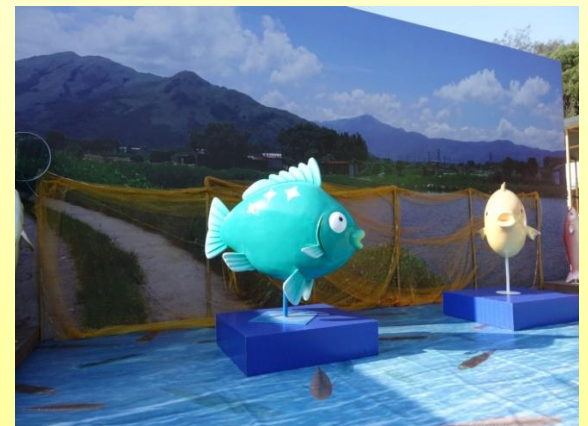

本地漁農
美食迎

FARMFEST 2015
嘉年華

嘉賓體驗嘉年華氣氛

入場人數超過18萬3千

特色漁農展品

全場攤位逾360個

漁農產品銷售總值高達722萬元