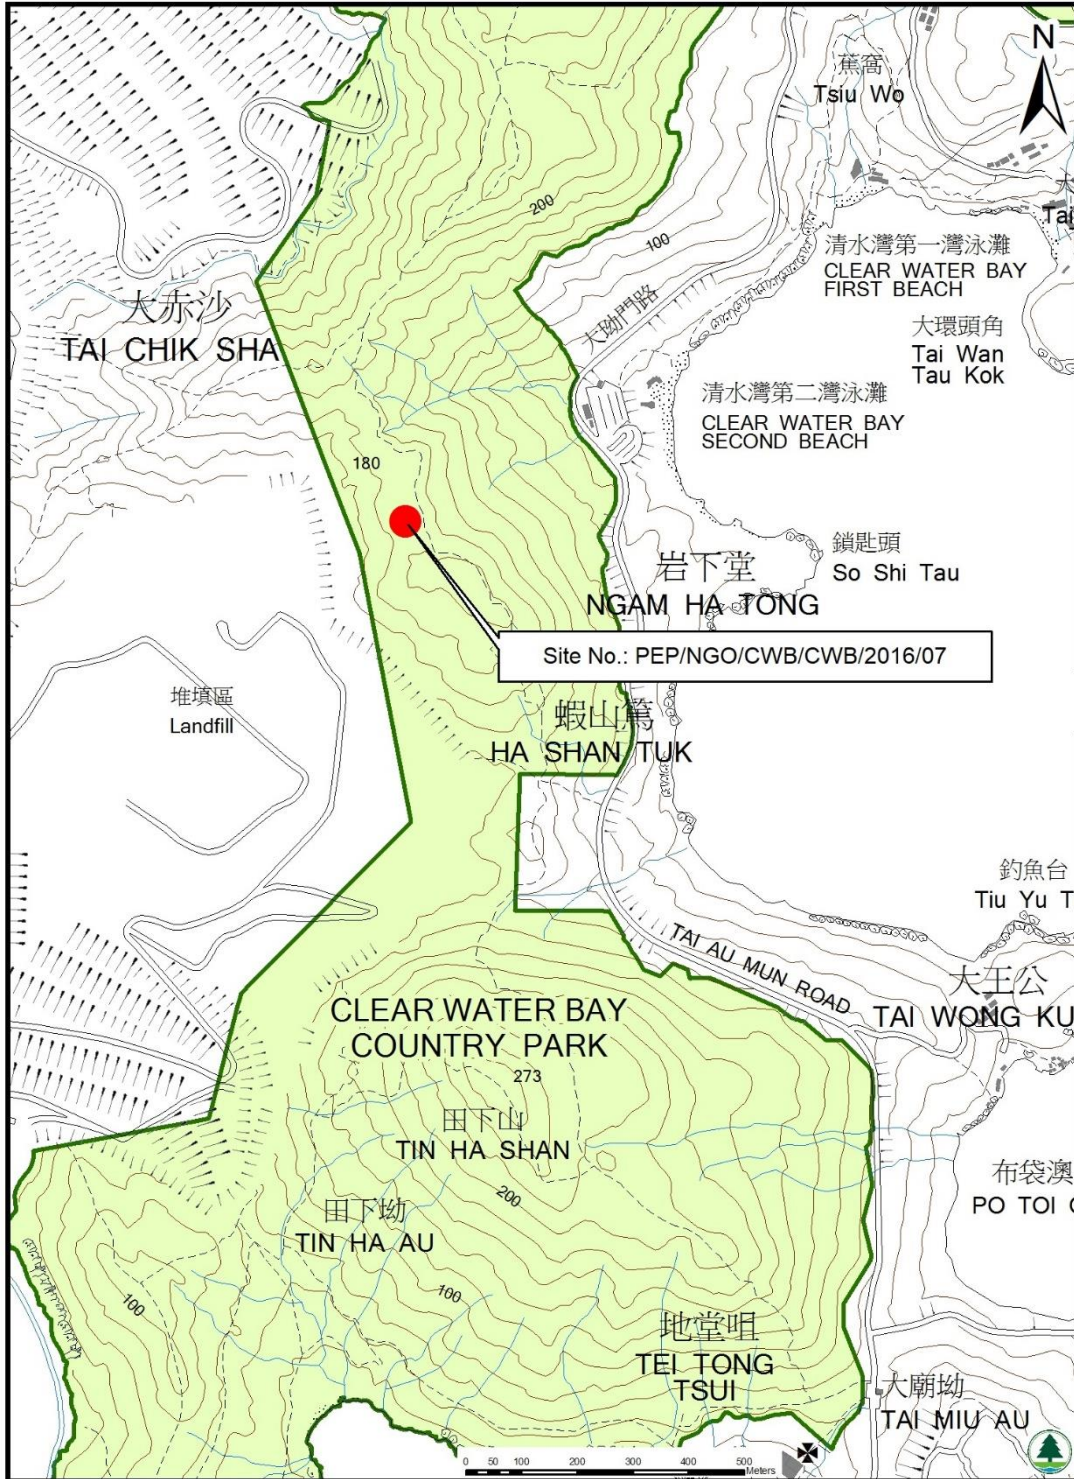

Agriculture, Fisheries and Conservation Department
Country Parks Plantation Enrichment Programme
Site Information

Site No. :	PEP/NGO/CWB/CWB/2016/07 (Site 7)
Location	Near High Junk Peak Country Trail, Clear Water Bay Country Park
Grid reference	KK201669
Year since the establishment of the plantation site:	16
Dominant species found in the site:	<i>Acacia confusa</i> , <i>Casuarina equisetifolia</i>
Size	~ 1 ha

漁農自然護理署
郊野公園植林優化計劃
選址資料

選址編號 :	PEP/NGO/CWB/CWB/2016/07 (選址七)
位置 :	清水灣郊野公園、釣魚翁郊遊徑
座標 :	KK201669
植林區年期 :	16 年
主要品種 :	台灣相思、木麻黃
面積 :	約 1 公頃

Site Photos 選址圖片

Location plan 位置圖

M_VM_2016_011_7