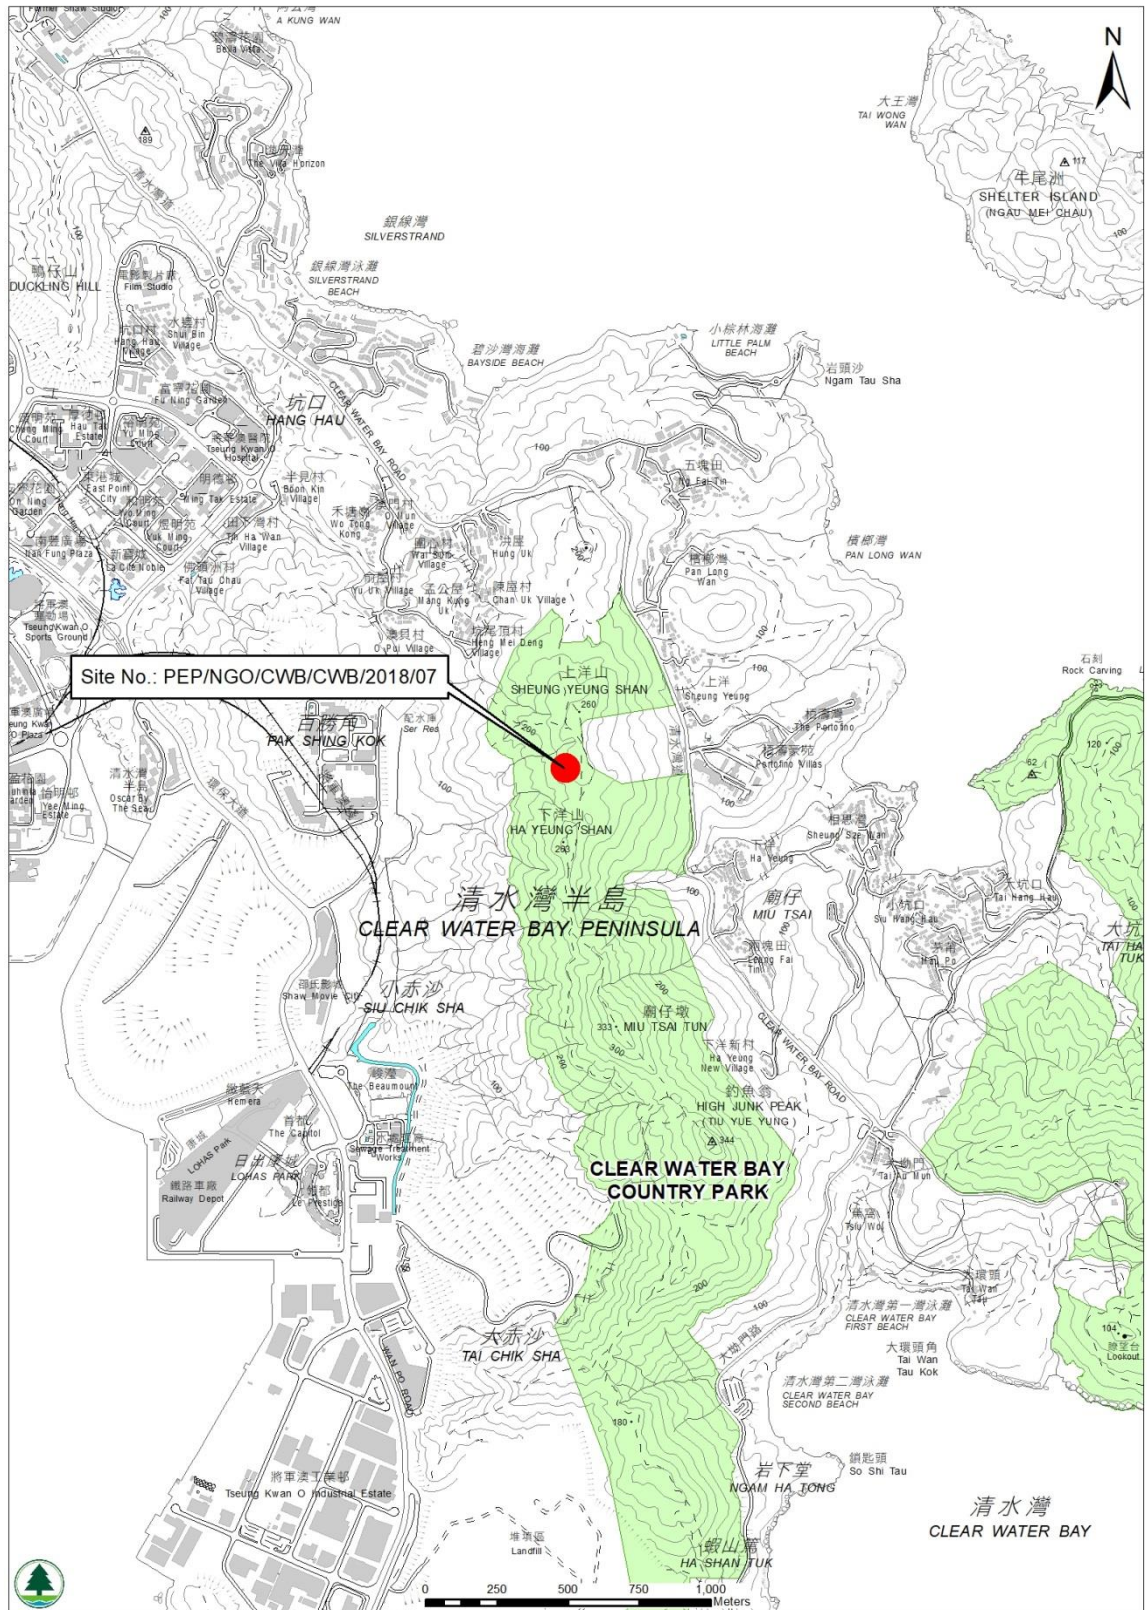

**Agriculture, Fisheries and Conservation Department**  
**Country Parks Plantation Enrichment Programme**  
**Site Information**

Site No.	PEP/NGO/CWB/CWB/2018/07 (Site 7)
Location	Sheung Yeung Shan, High Junk Peak Country Trail, Clear Water Bay Country Park
Grid reference	KK198694
Year since the establishment of the plantation site	16 years
Dominant species found in the site	<i>Acacia mangium</i> , <i>A. auriculiformis</i>
Size	~ 1 ha

漁農自然護理署  
郊野公園植林優化計劃  
選址資料

選址編號	PEP/NGO/CWB/CWB/2018/07 (選址七)
位置	清水灣郊野公園，釣魚翁郊遊徑，上洋山
座標	KK198694
植林區年期	16年
主要品種	大葉相思、耳果相思
面積	約1公頃

**Site Photos 選址圖片**

# Location plan 位置圖

M\_VM\_2018\_009\_7