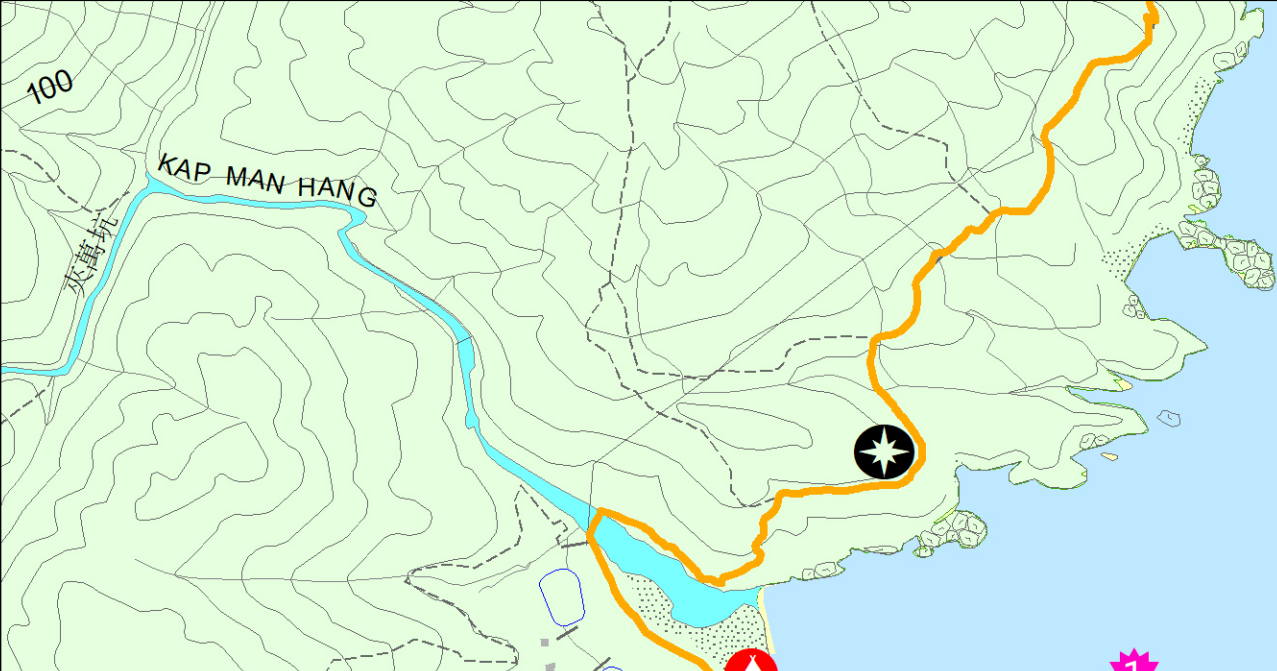

 西灣營地  
Sai Wan Campsite

 小巴士站  
Minibus Stop

 廁所  
Toilet

 觀景台  
Viewing Point

 麥理浩徑  
MacLehose Trail

 鹿湖郊遊徑  
Luk Wu Country Trail

西貢東郊野公園  
SAI KUNG EAST COUNTRY PARK

 西灣  
SAI WAN

螺地墩  
LO TEI TUN

西灣  
SAI WAN

西貢西灣路  
SAI KUNG SAI WAN ROAD

西灣亭  
Sai Wan Pavilion

吹筒坳  
CHUI TUNG AU

© 地圖版權屬香港特區政府，經地政總署署長准許複印。  
© The Government of the Hong Kong SAR.  
Map reproduced with permission of the Director of Lands

景點推介：  
Vistas:  大浪西灣  
Tai Long Sai Wan