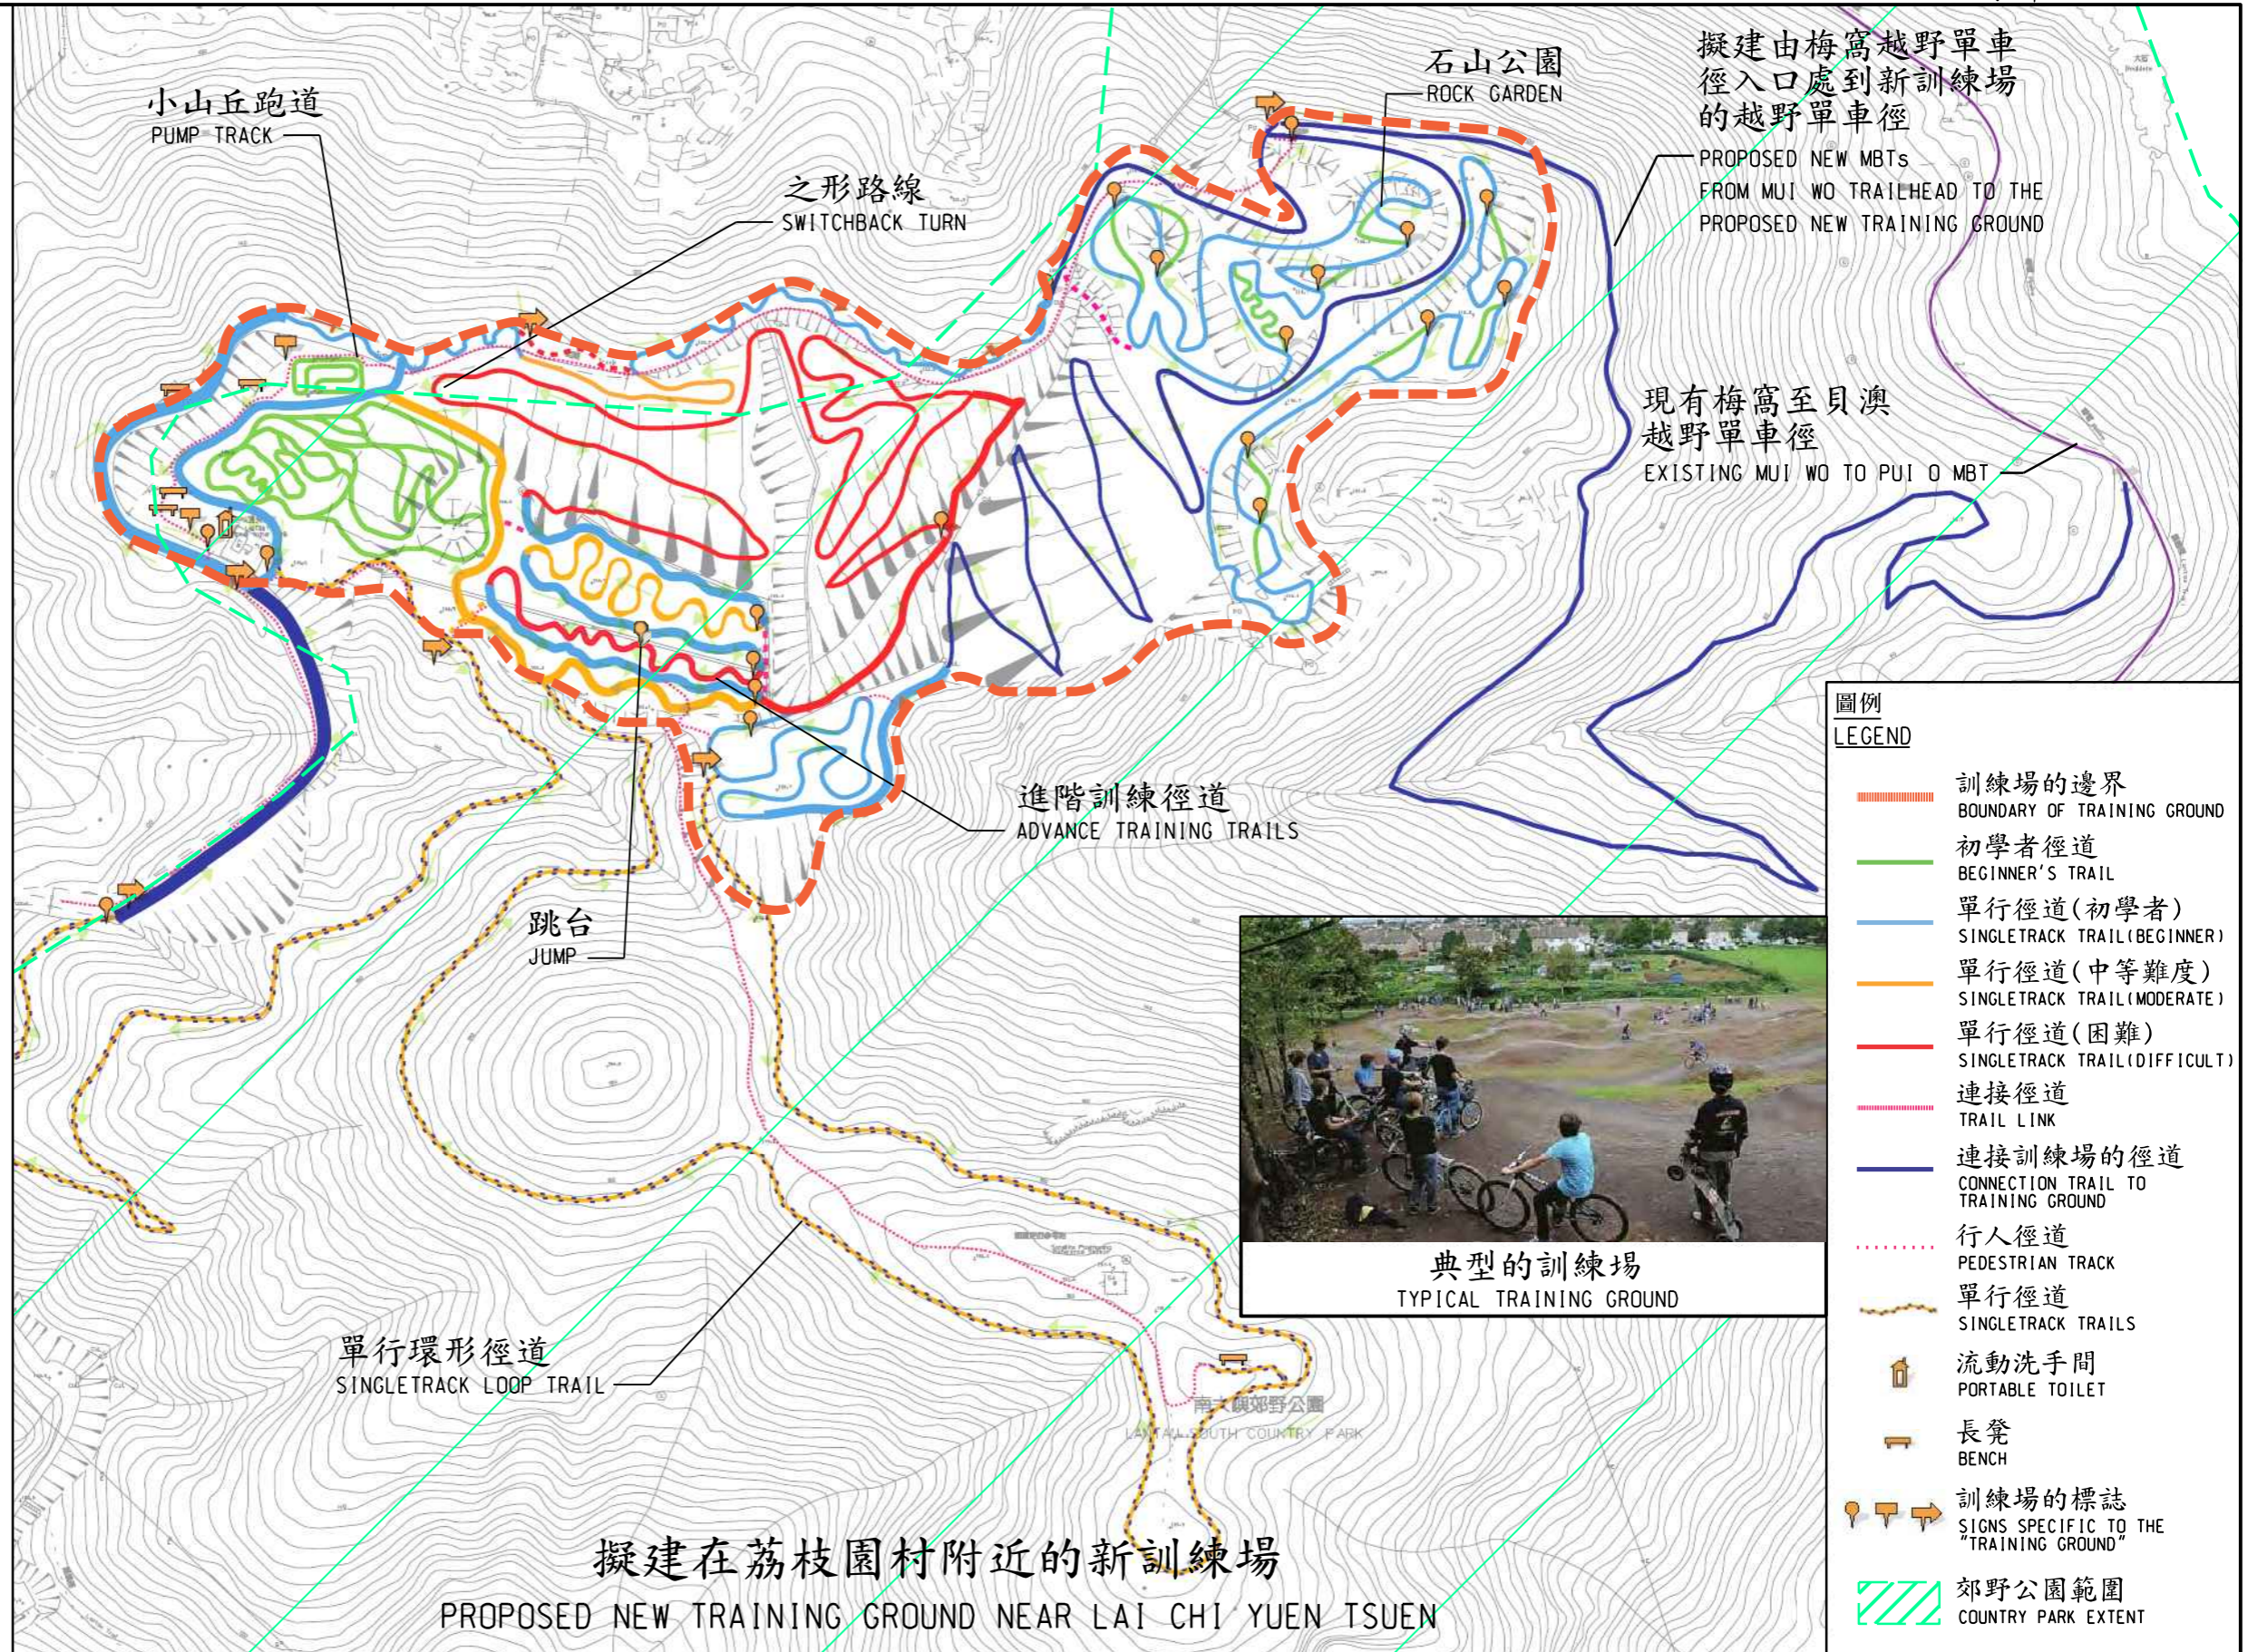

小山丘跑道
PUMP TRACK

之形路線
SWITCHBACK TURN

石山公園
ROCK GARDEN

跳台
JUMP

圖則名稱 drawing title

南大嶼山 (梅窩及芝麻灣) 越野單車徑網絡擴建工程

EXPANSION OF MOUNTAIN BIKE TRAIL NETWORKS IN MUI WO AND CHI MA WAN, SOUTH LANTAU