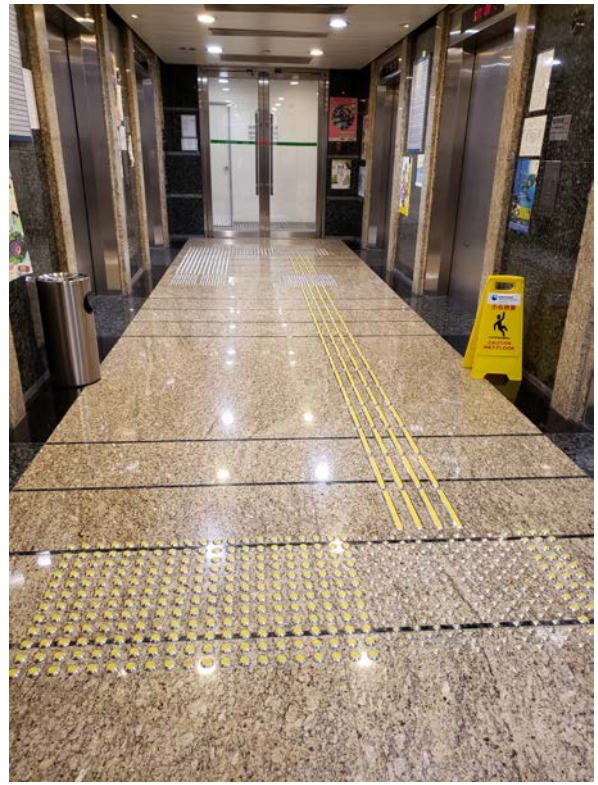

無障礙設施

漁農自然護理署總部(長沙灣政府合署 5 樓至 8 樓)提供以下無障礙設施：

- 觸覺引路帶
- 暢通易達升降機
- 暢通易達洗手間(已安裝緊急呼援警鐘)
- 暢通易達服務櫃台

5 樓

5樓

6樓

7樓

8樓