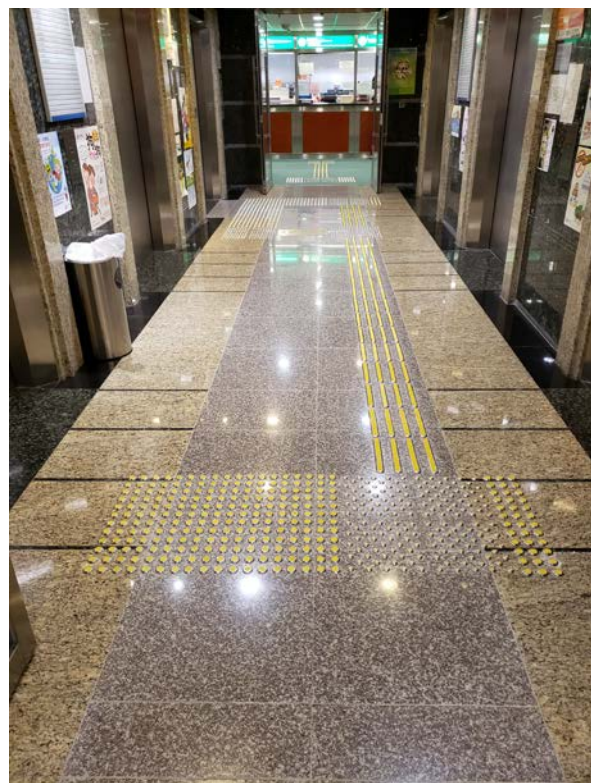

無障礙設施

漁農自然護理署總部(長沙灣政府合署 5 樓至 8 樓)提供以下無障礙設施：

- 觸覺引路帶
- 暢通易達升降機
- 暢通易達洗手間(已安裝緊急呼援警鐘)
- 暢通易達服務櫃台

5 樓

5樓

6樓

7樓

8樓