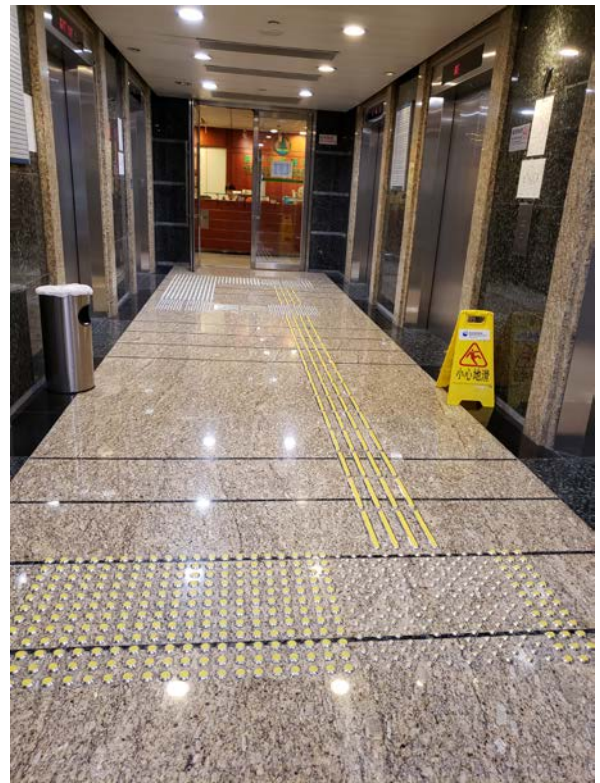

無障礙設施

漁農自然護理署總部(長沙灣政府合署 5 樓至 8 樓)提供以下無障礙設施：

- 觸覺引路帶
- 暢通易達升降機
- 暢通易達洗手間(已安裝緊急呼援警鐘)
- 暢通易達服務櫃台

5 樓

5樓

6樓

7樓

8樓