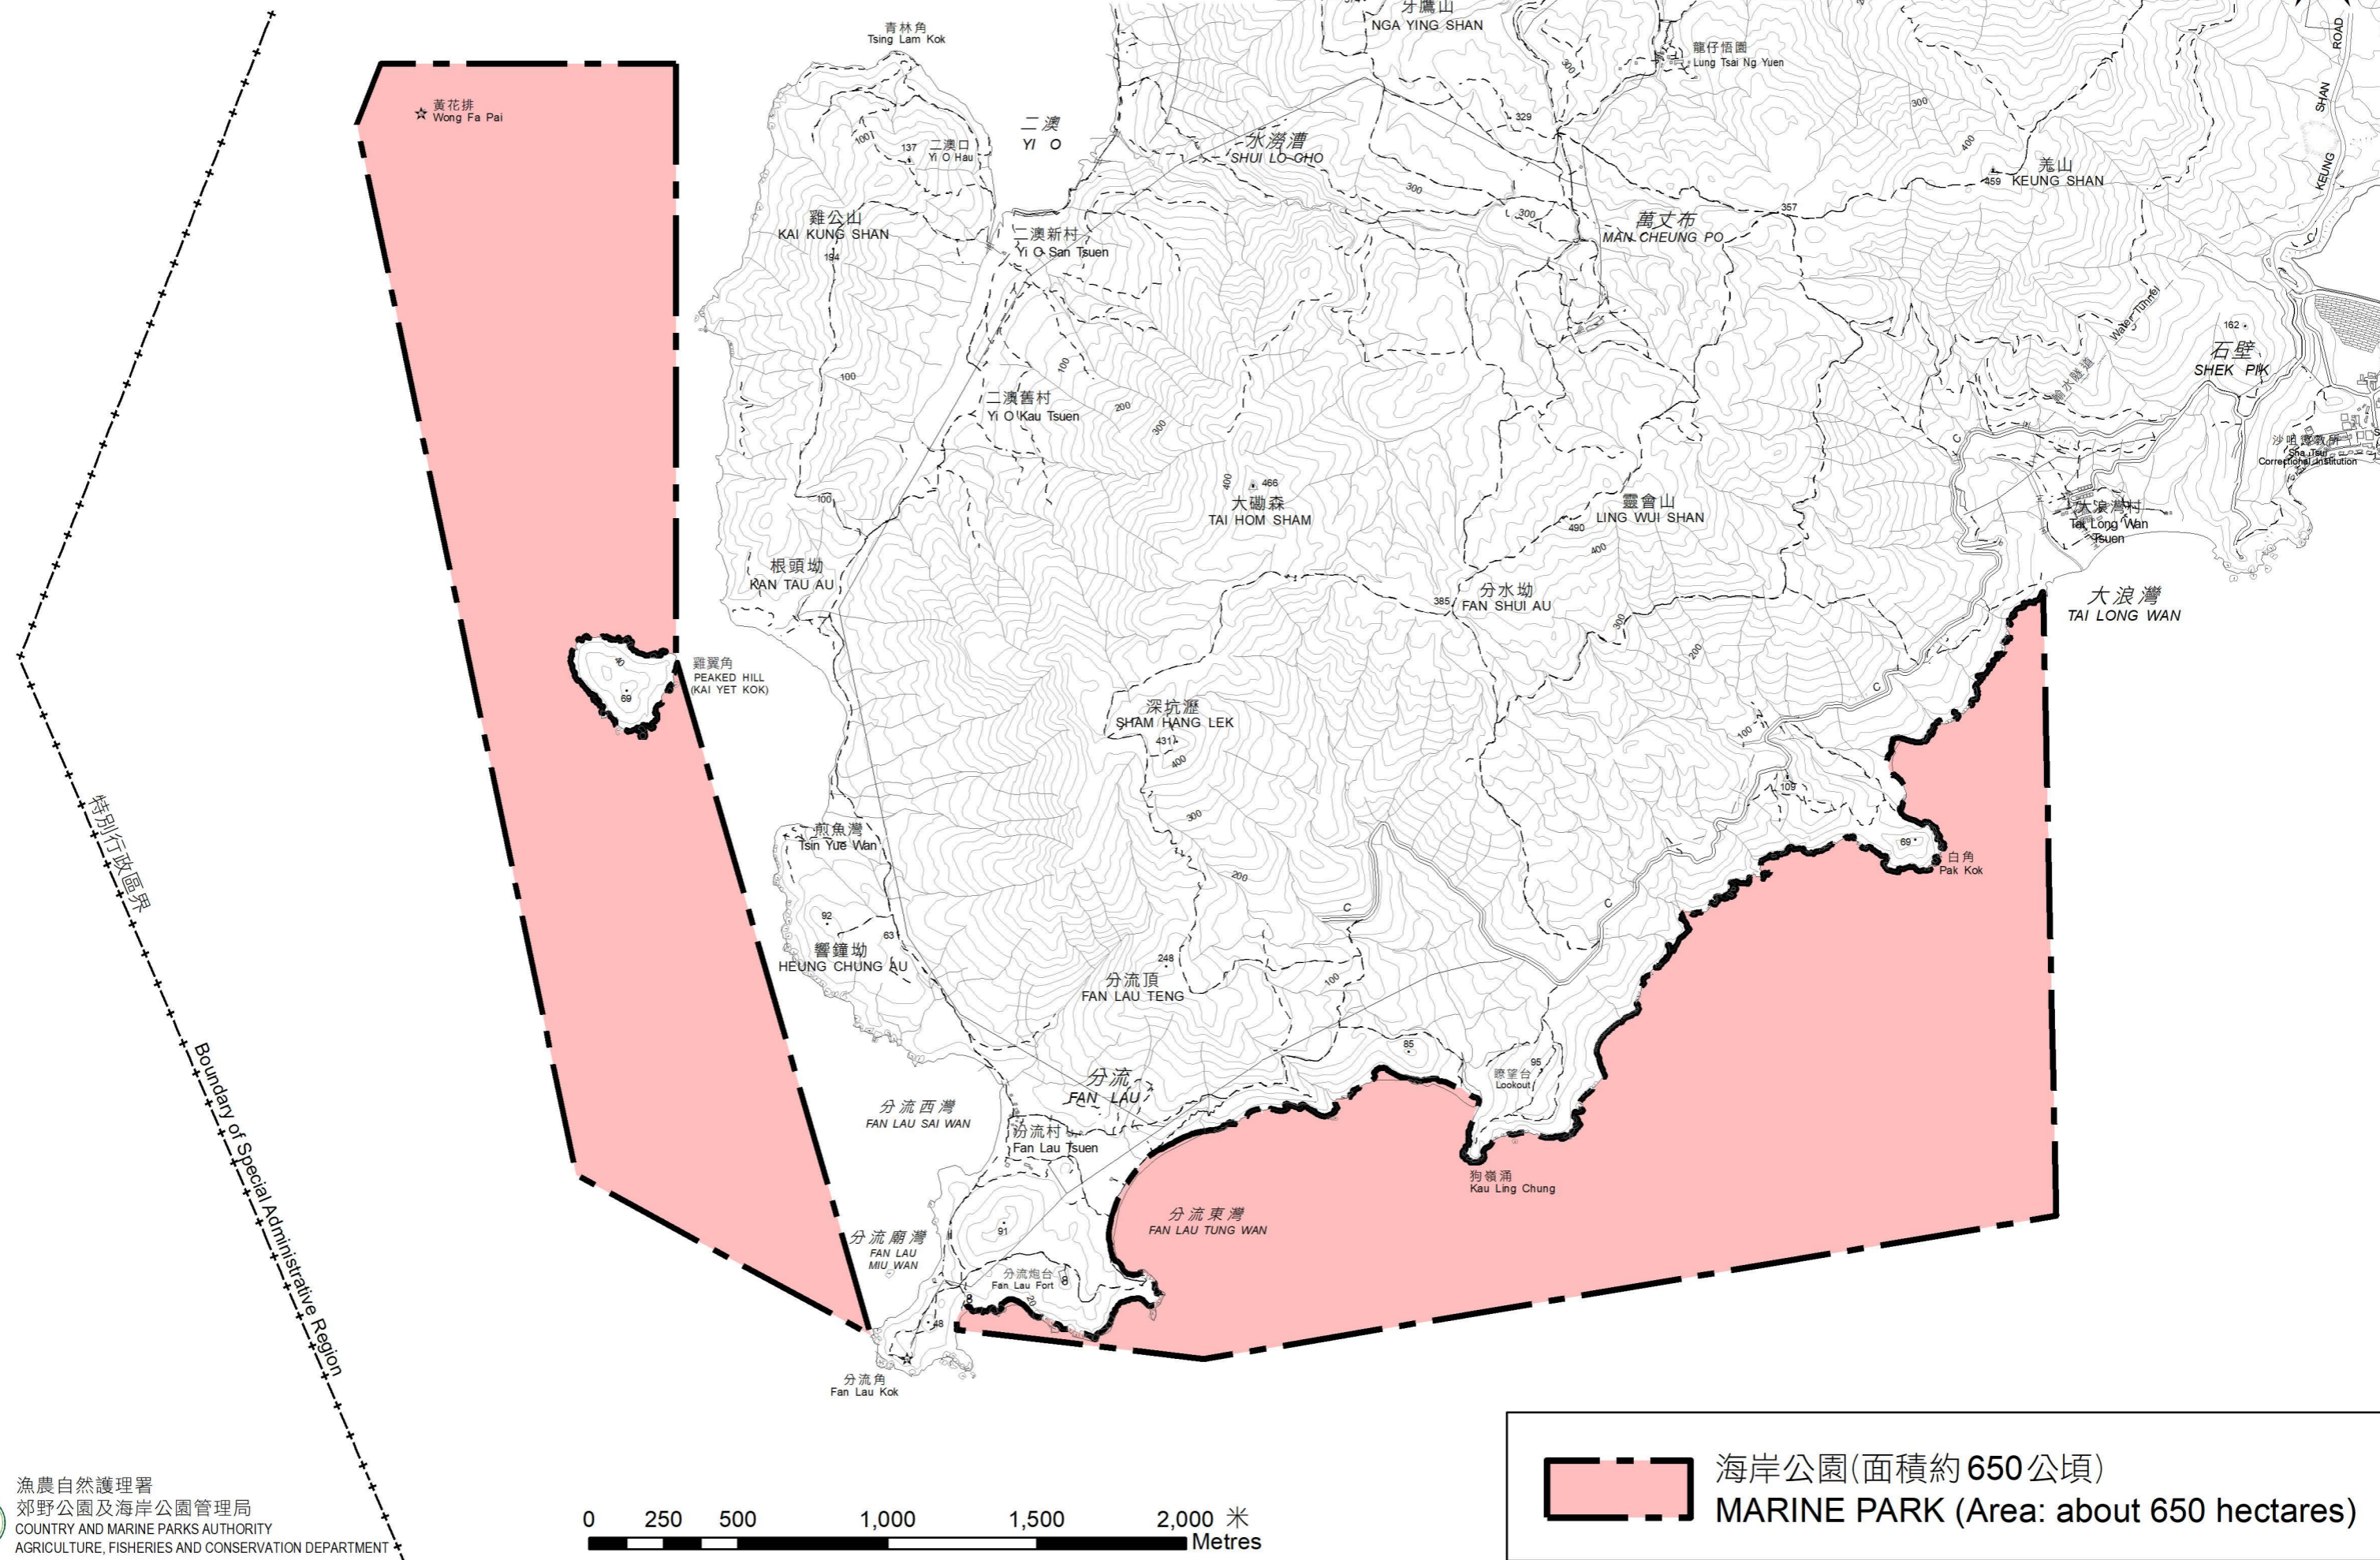

大嶼山西南海岸公園管理計劃

SOUTHWEST LANTAU MARINE PARK MANAGEMENT PLAN

 海岸公園(面積約 650 公頃)
MARINE PARK (Area: about 650 hectares)